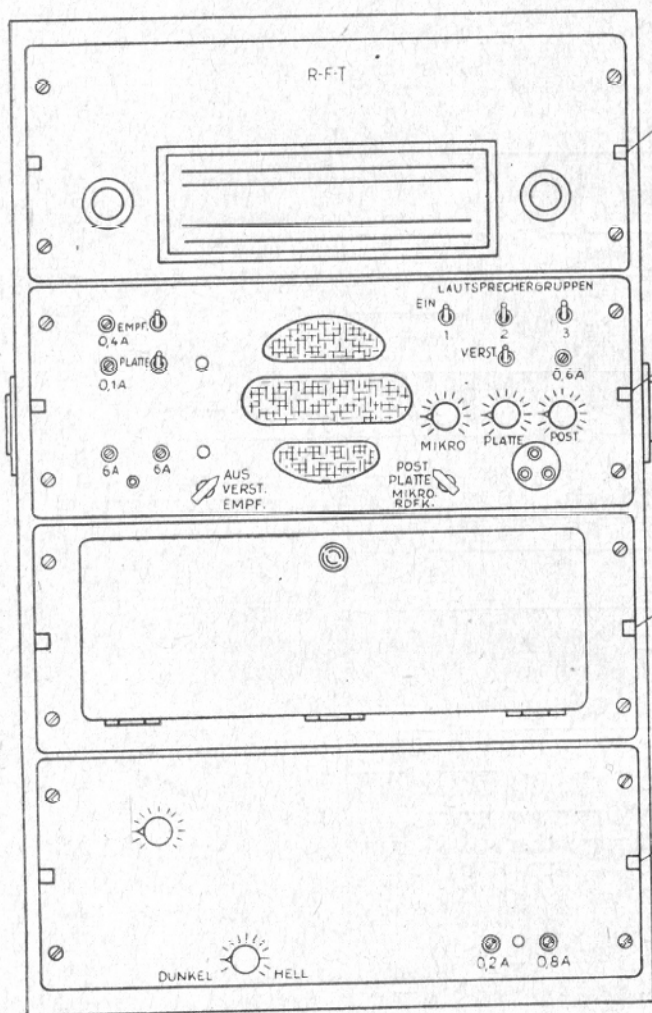

R-F-T Funkwerk K lleda VEB

Verst rker-Anlage RK 49/20 (Vorderansicht)

RKR 50 S/6
(GVR04)
Str 132-1
EI St 132

RKB 49/20
Str 044-1
EI St 044

RKP 49
Str 046-1
EI St 046

RKV 49/20
(RKV 47/20)
Str 011-1
EI St 011

Bauma e: H he \approx 865
Breite \approx 570
Tiefe (mit Griffen) \approx 396
Gewicht \approx 52 kg