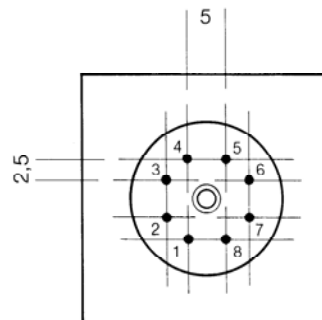

# Ausgangs-Kompakt-Modul

# Output Compact Module

Baureihe: AKM 2800  
Series:

Auf die Stifte gesehen  
Gehäuse-Anschluß über  
Befestigung M 2,5  
Dimensions in mm

Baureihe: AKM 2500  
Series:

Auf die Stifte gesehen  
Gehäuse-Anschluß Stift 2  
Dimensions in mm