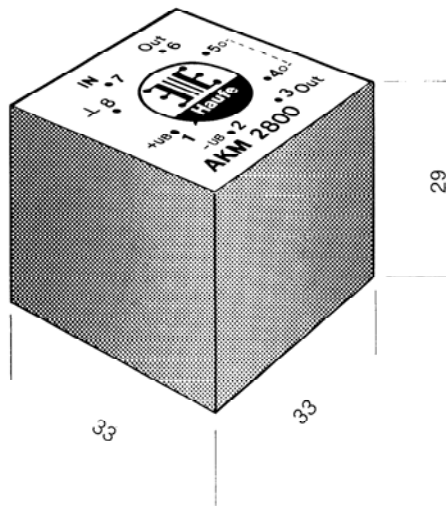

# Ausgangs-Kompakt-Modul

# Output Compact Module

Baureihe: AKM 2800  
Series:

Auf die Stifte gesehen  
Gehäuse-Anschluß über  
Befestigung M 2,5  
Dimensions in mm

Baureihe: AKM 2500  
Series:

Auf die Stifte gesehen  
Gehäuse-Anschluß Stift 2  
Dimensions in mm