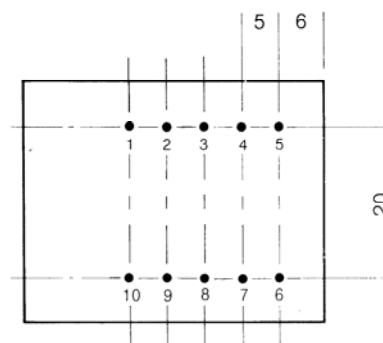

# Ausgangs-Kompakt-Modul

# Output Compact Module

Baureihe: AKM 2800  
Series:

Auf die Stifte gesehen  
Gehäuse-Anschluß über  
Befestigung M 2,5  
Dimensions in mm

Baureihe: AKM 2500  
Series:

Auf die Stifte gesehen  
Gehäuse-Anschluß Stift 2  
Dimensions in mm